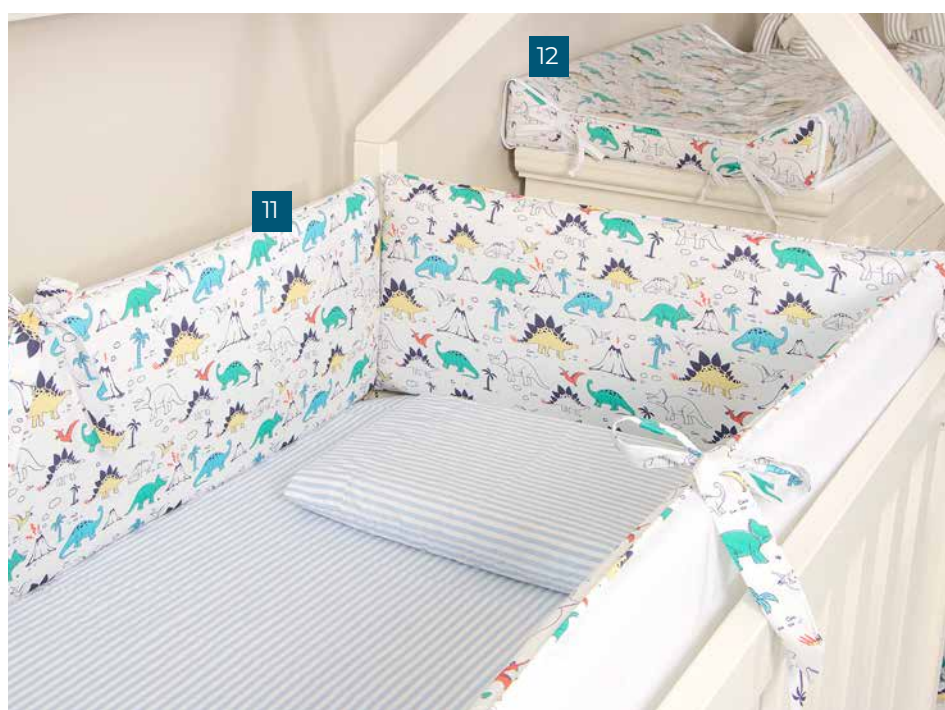

11. Protetor de Berço 3 peças
ref. 34198-3027

12. Trocador Anatômico
ref. 34010-3027