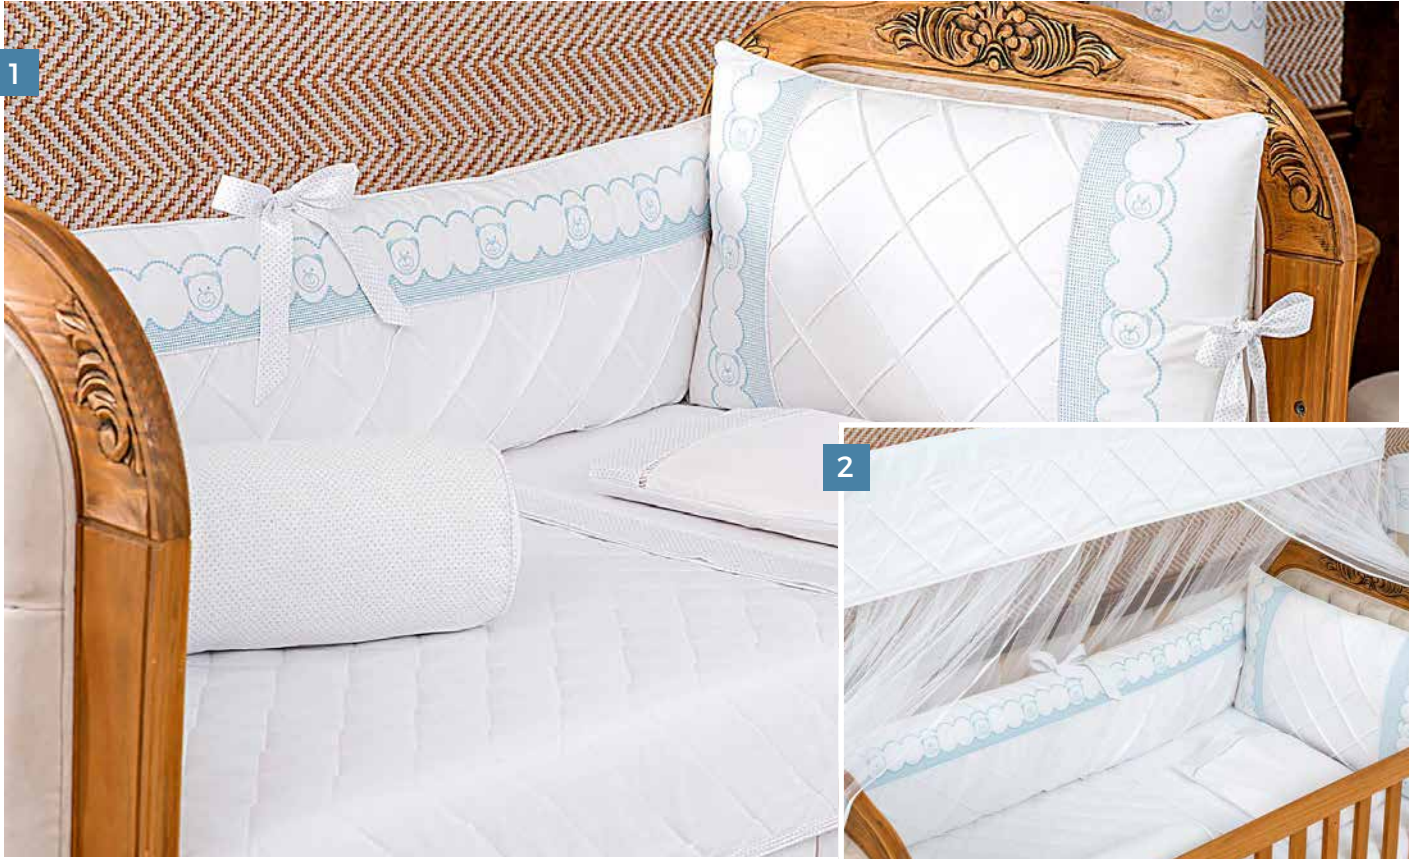

30. Babador Bandana
ref. 33739-2052

31. Conj. 03 Fraldas Cremer
Luxo Barrado
ref. 33784-2554

Coleção
DEVILLE AZUL

www.biramar.com.br

Coleção Deville Azul em 100% algodão. Com detalhes em nervuras, delicados ursinhos e bordados em crivo, a Coleção Deville Azul **mistura o clássico ao sofisticado**. A estampa em mini poá dá um toque super especial ao quartinho.