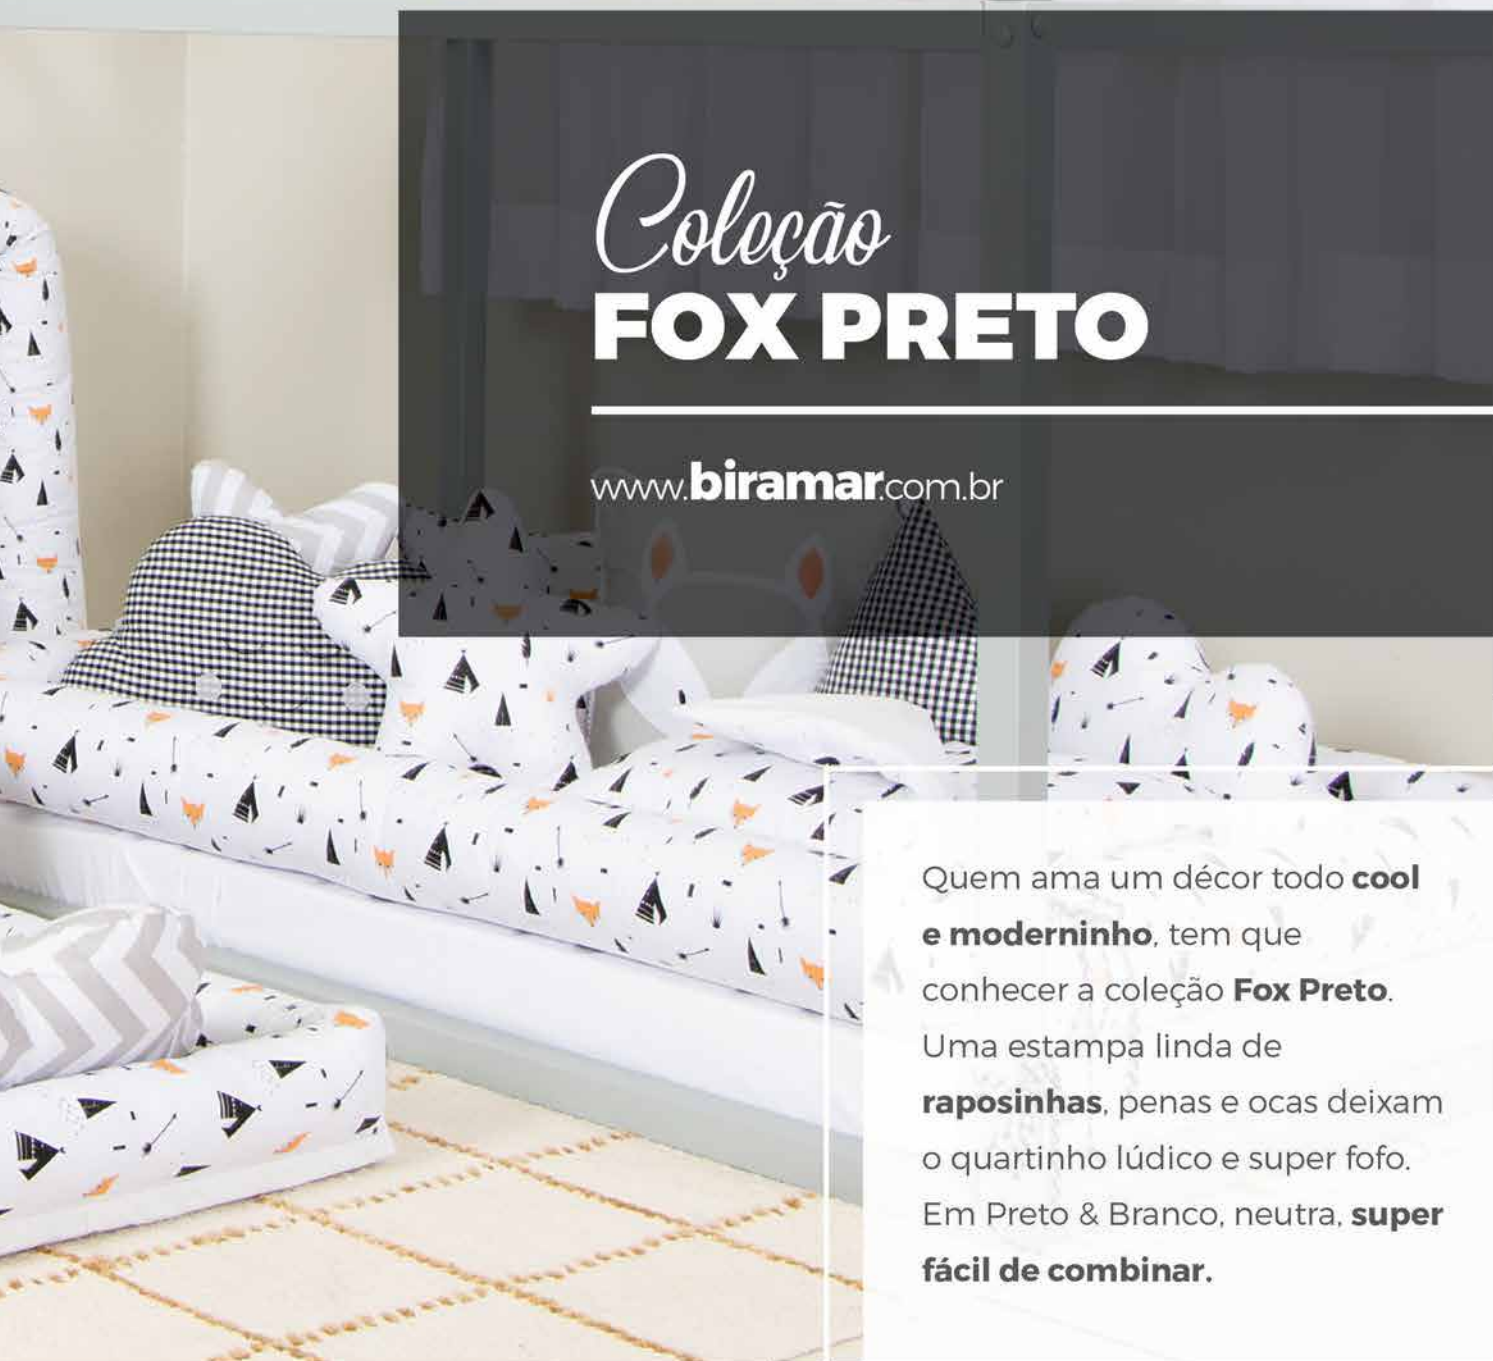

74. Saruel RN
ref. 34129-3027

75. Saruel P
ref. 34130-3027

76. Saruel M
ref. 34131-3027

77. Saruel G
ref. 34132-3027

78. Saruel GG
ref. 34133-3027

Coleção **FOX PRETO**

www.biramar.com.br

Quem ama um décor todo **cool e moderninho**, tem que conhecer a coleção **Fox Preto**. Uma estampa linda de **raposinhas**, penas e ocas deixam o quartinho lúdico e super fofo. Em Preto & Branco, neutra, **super fácil de combinar**.