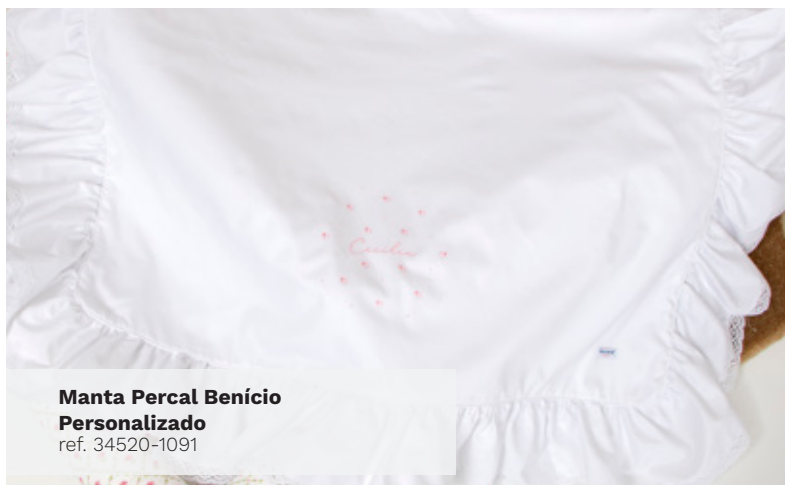

**Manta Percal Benício
Personalizado**
ref. 34520-1091