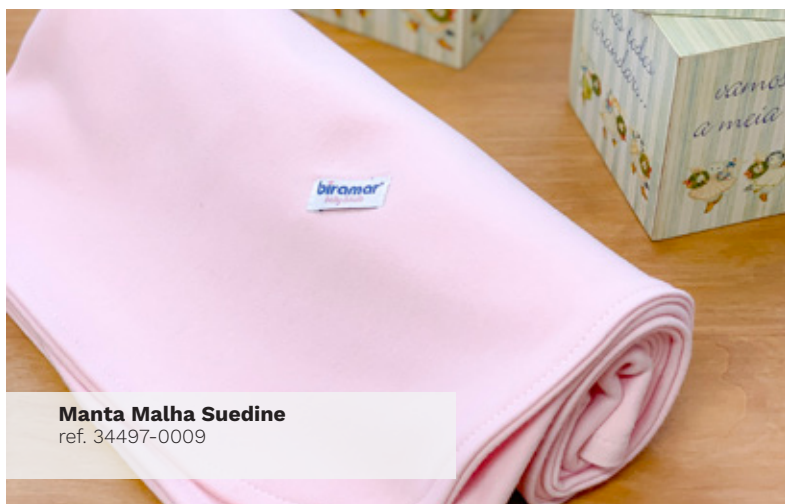

**Protetor Berço 4 Pcs Percal Acetinado
Benício Personalizado**
ref. 34931-0046

Manta Malha Suedine
ref. 34497-0009